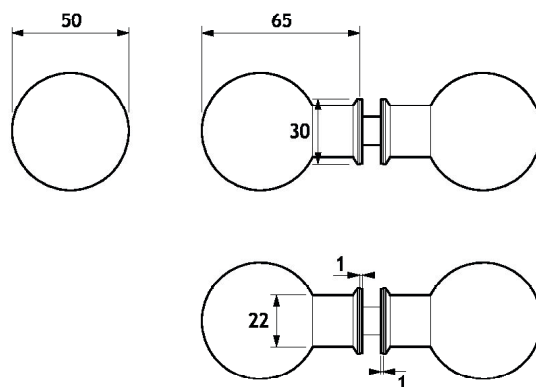

SK08

Coppia di pomoli sferici per box doccia e porte in vetro
Realizzati in fusione di acciaio inox Aisi 304

Pair of spherical knobs for shower rooms and glass doors
Diecast Aisi 304 stainless steel manufacturing